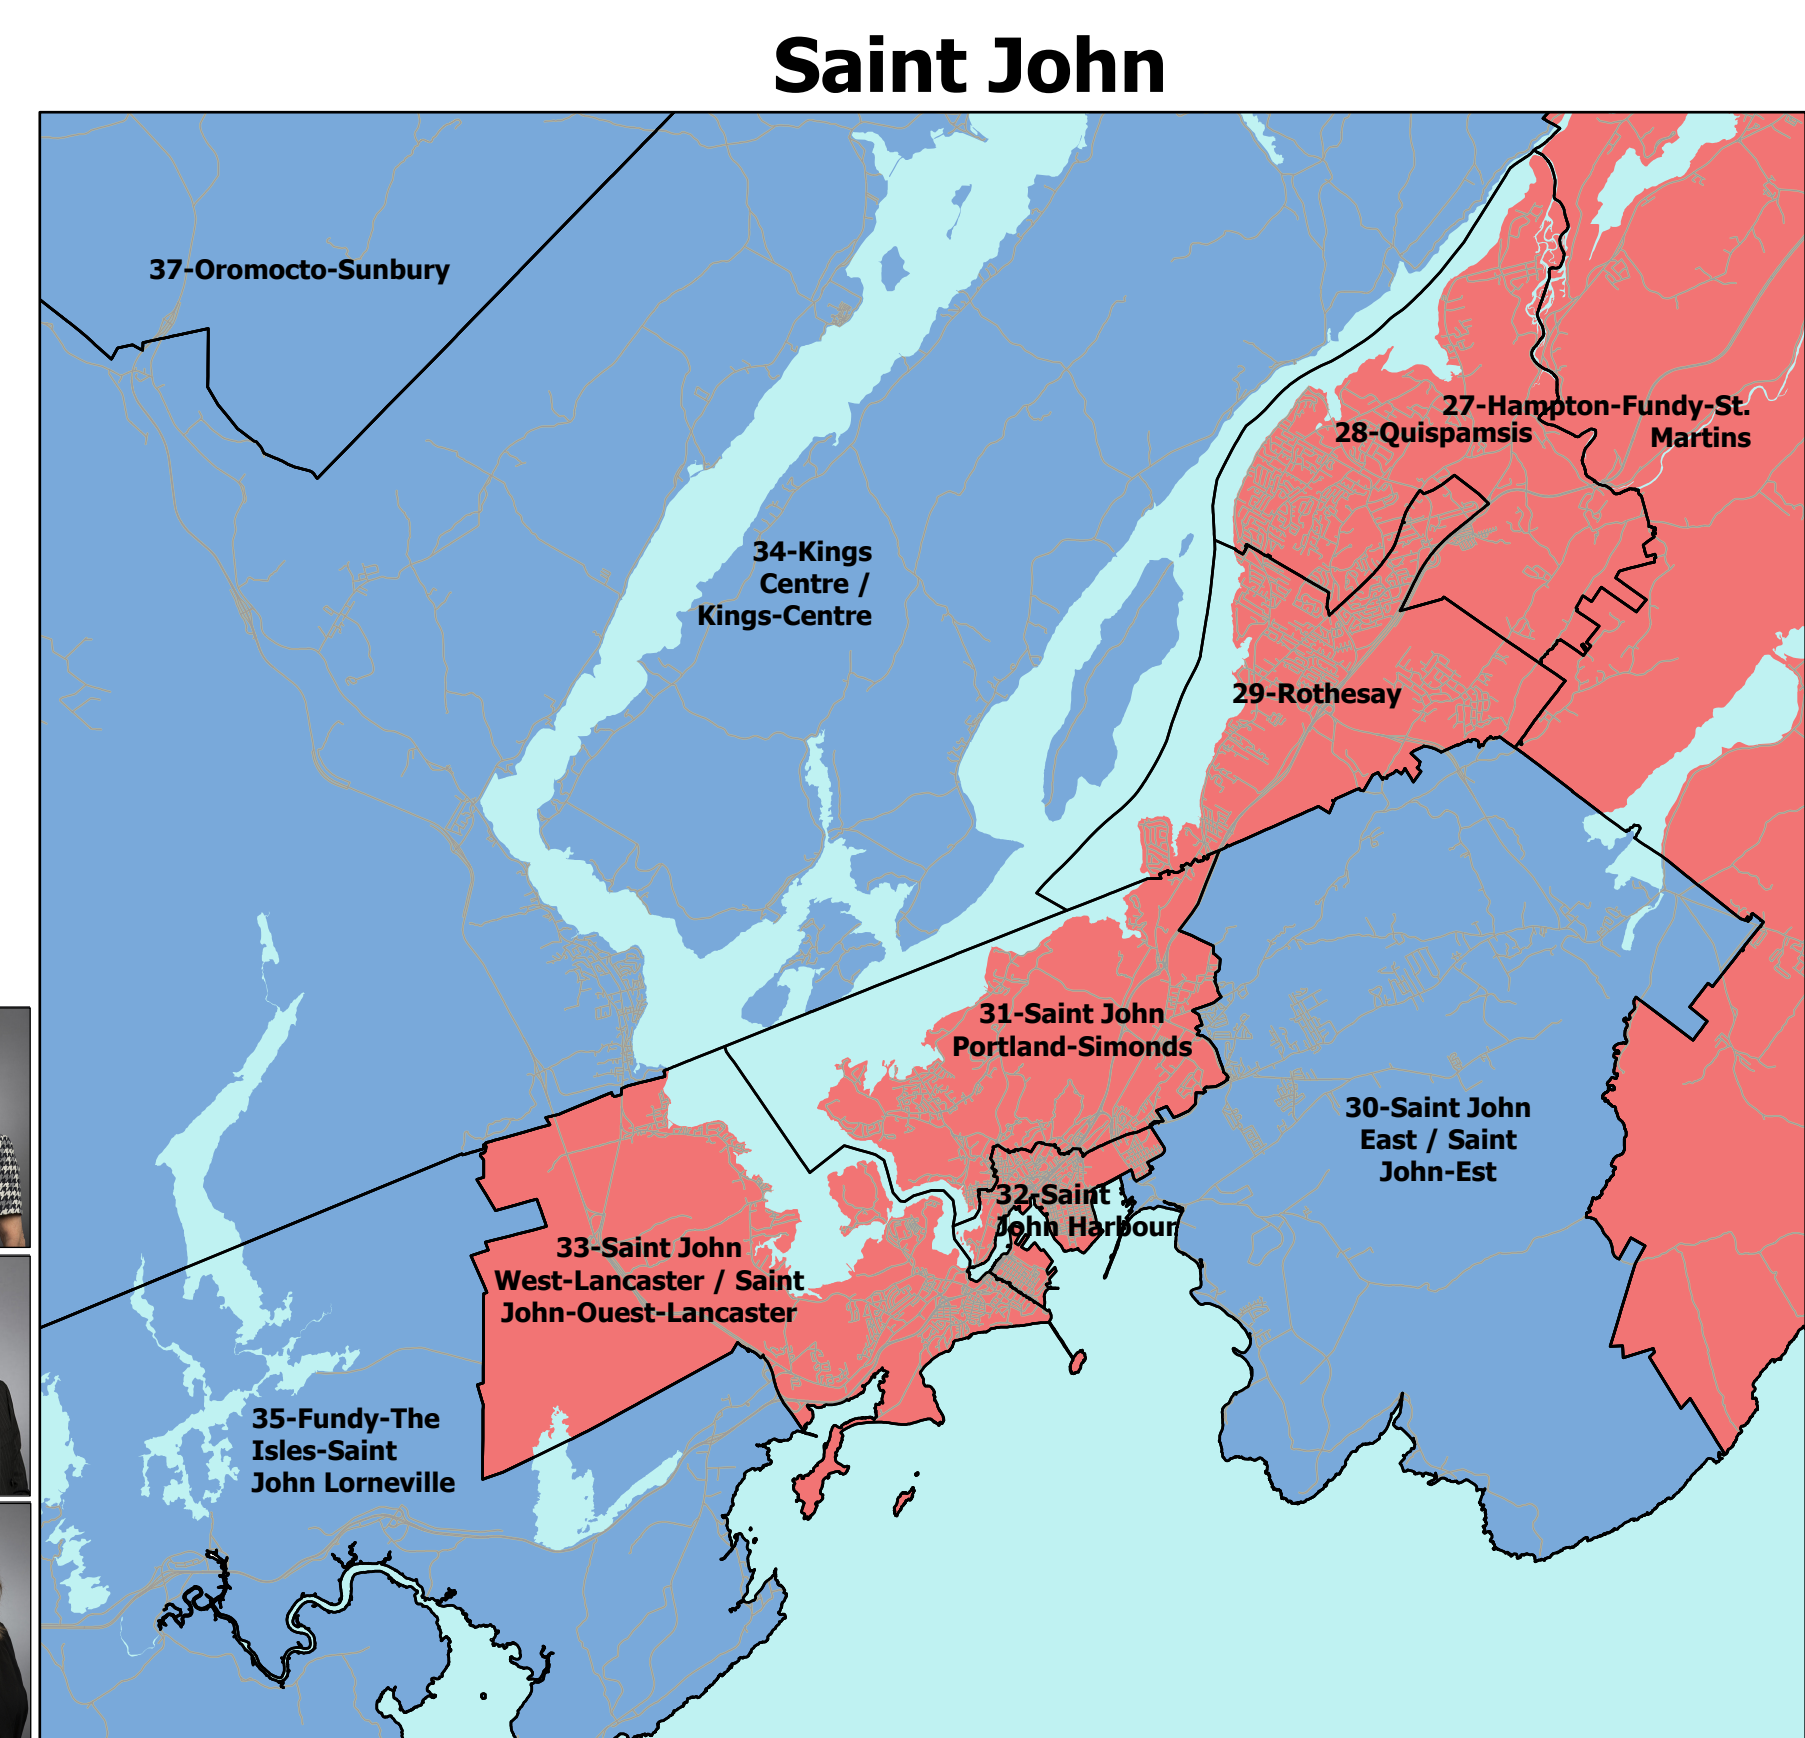

2024 ELECTORAL DISTRICTS OF NEW BRUNSWICK
CIRCONSCRIPTIONS ÉLECTORALES DU NOUVEAU-BRUNSWICK

Fredericton

- 39-Fredericton Lincoln / Fredericton-Lincoln
- 40-Fredericton South-Silverwood / Fredericton-Sud-Silverwood
- 41-Fredericton North / Fredericton-Nord
- 43-Hanwell-New Maryland

ENB Elections NB / Élections N.-B.

Legend / Légende

Electoral District Boundaries / Limites des circonscriptions électorales

1:500,000

0 5 10 20 30 Km

Revised / Révisé: 2025/12/12

25-Arcadia-Butternut Valley-Maple Hills

Legend / Légende
Polling Division / Section de vote
Provincial Electoral District / Circonscription électorale provinciale

Scale / Échelle
1:115,000
0 2 3 6 9 12 Km

Legend / Légende
Polling Division / Section de vote
Provincial Electoral District / Circonscription électorale provinciale