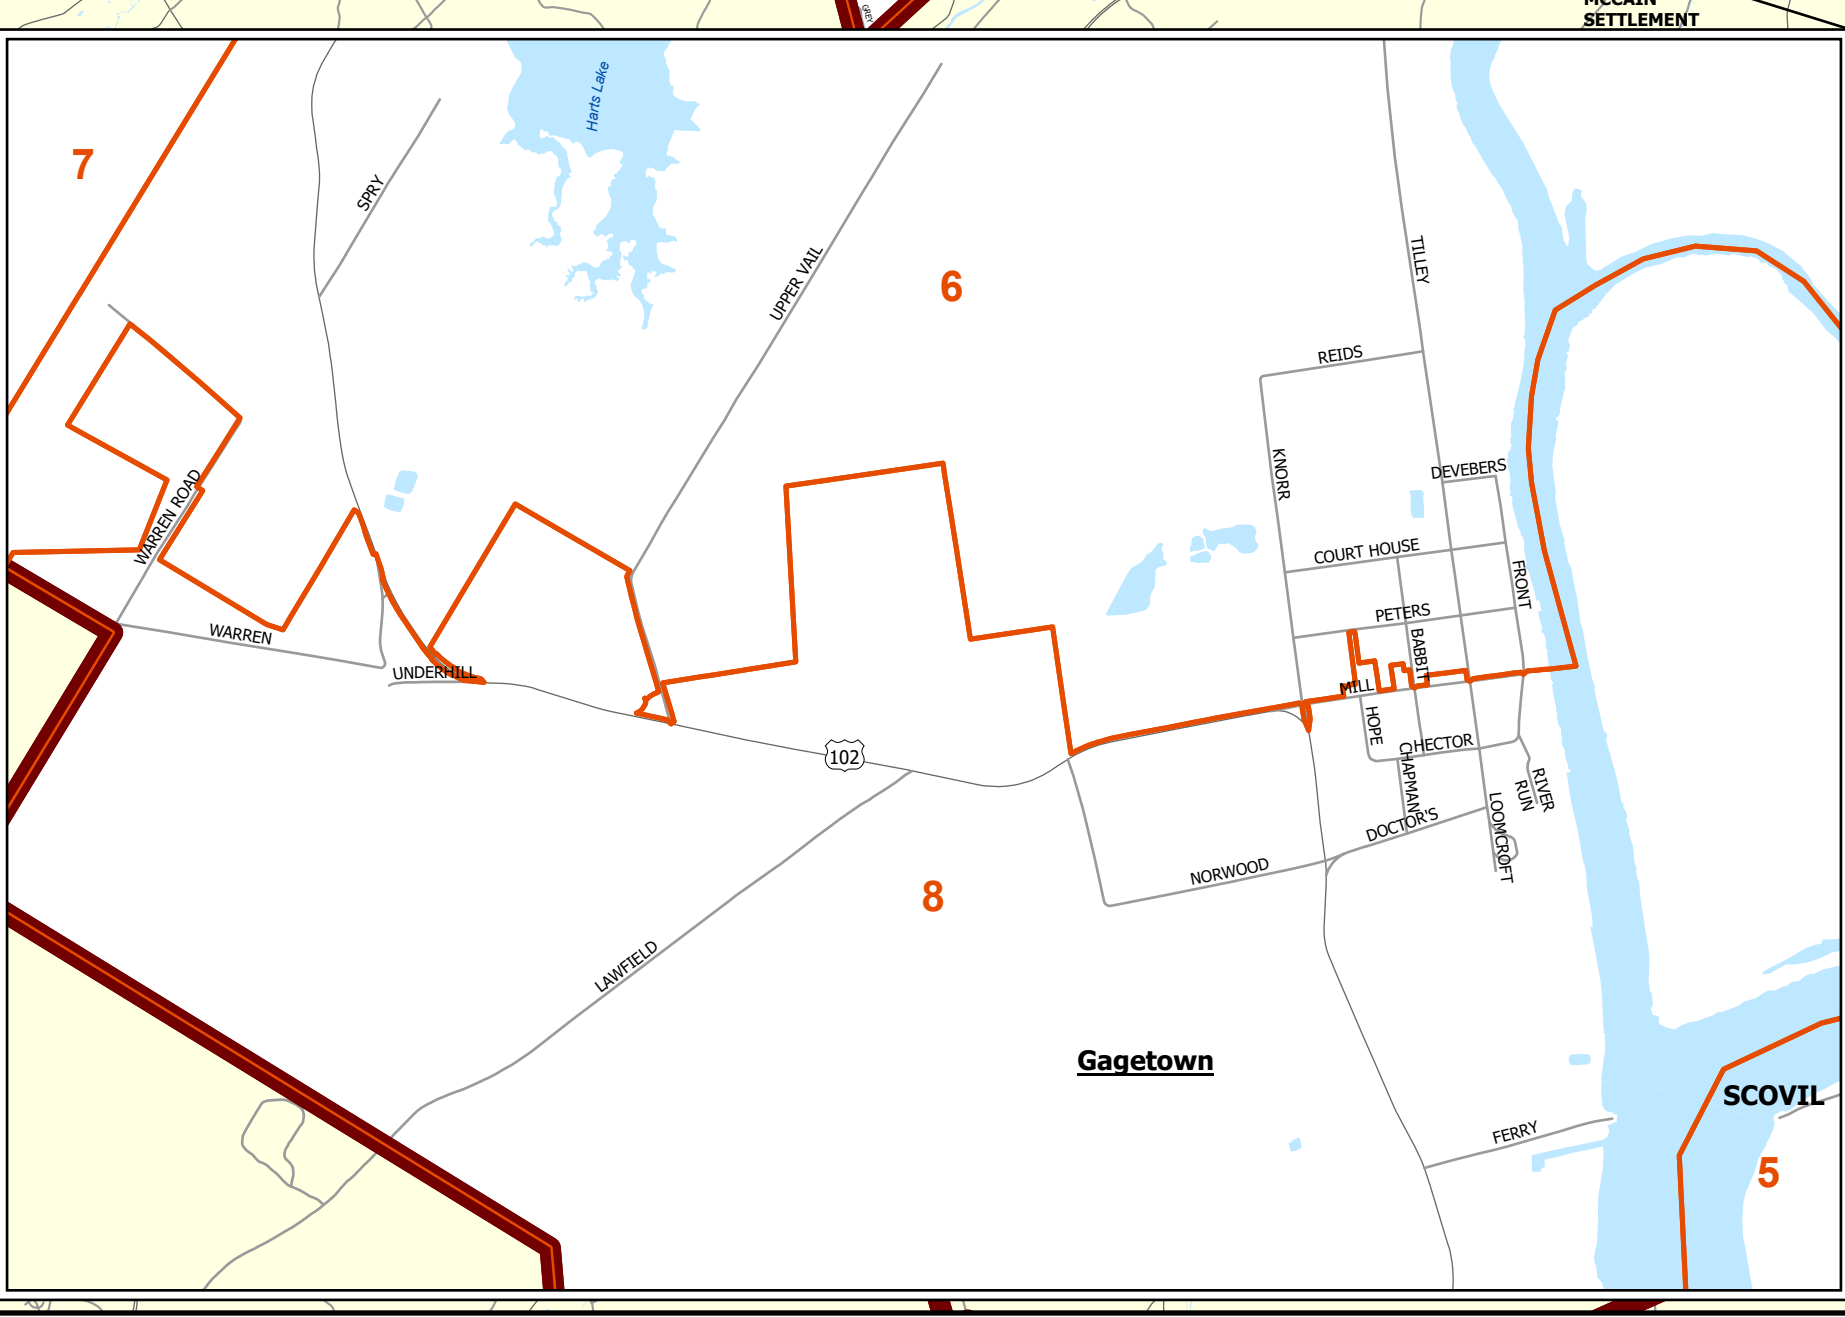

Moncton

- 18-Moncton East / Moncton-Est
- 19-Moncton Centre / Moncton-Centre
- 20-Moncton South / Moncton-Sud
- 21-Moncton Northwest / Moncton-Nord-Ouest
- 23-Riverview

Saint John

- 28-Quispamsis
- 29-Rothesay
- 30-Saint John East / Saint John-Est
- 31-Saint John Portland-Simonds
- 32-Saint John Harbour
- 33-Saint John West-Lancaster / Saint John-Ouest-Lancaster

ENB Elections NB / Élections N.-B.

Legend / Légende

Electoral District Boundaries / Limites des circonscriptions électorales

1:500,000

0 5 10 20 30 Km

Revised / Révisé: 2025/12/12

25-Arcadia-Butternut Valley-Maple Hills

Legend / Légende
Polling Division / Section de vote
Provincial Electoral District / Circonscription électorale provinciale

Scale / Échelle
1:115,000
0 2 3 6 9 12 Km

Legend / Légende
Polling Division / Section de vote
Provincial Electoral District / Circonscription électorale provinciale

N
Scale / Échelle
1:55,000
0 1 2 3 4 5 6 Km