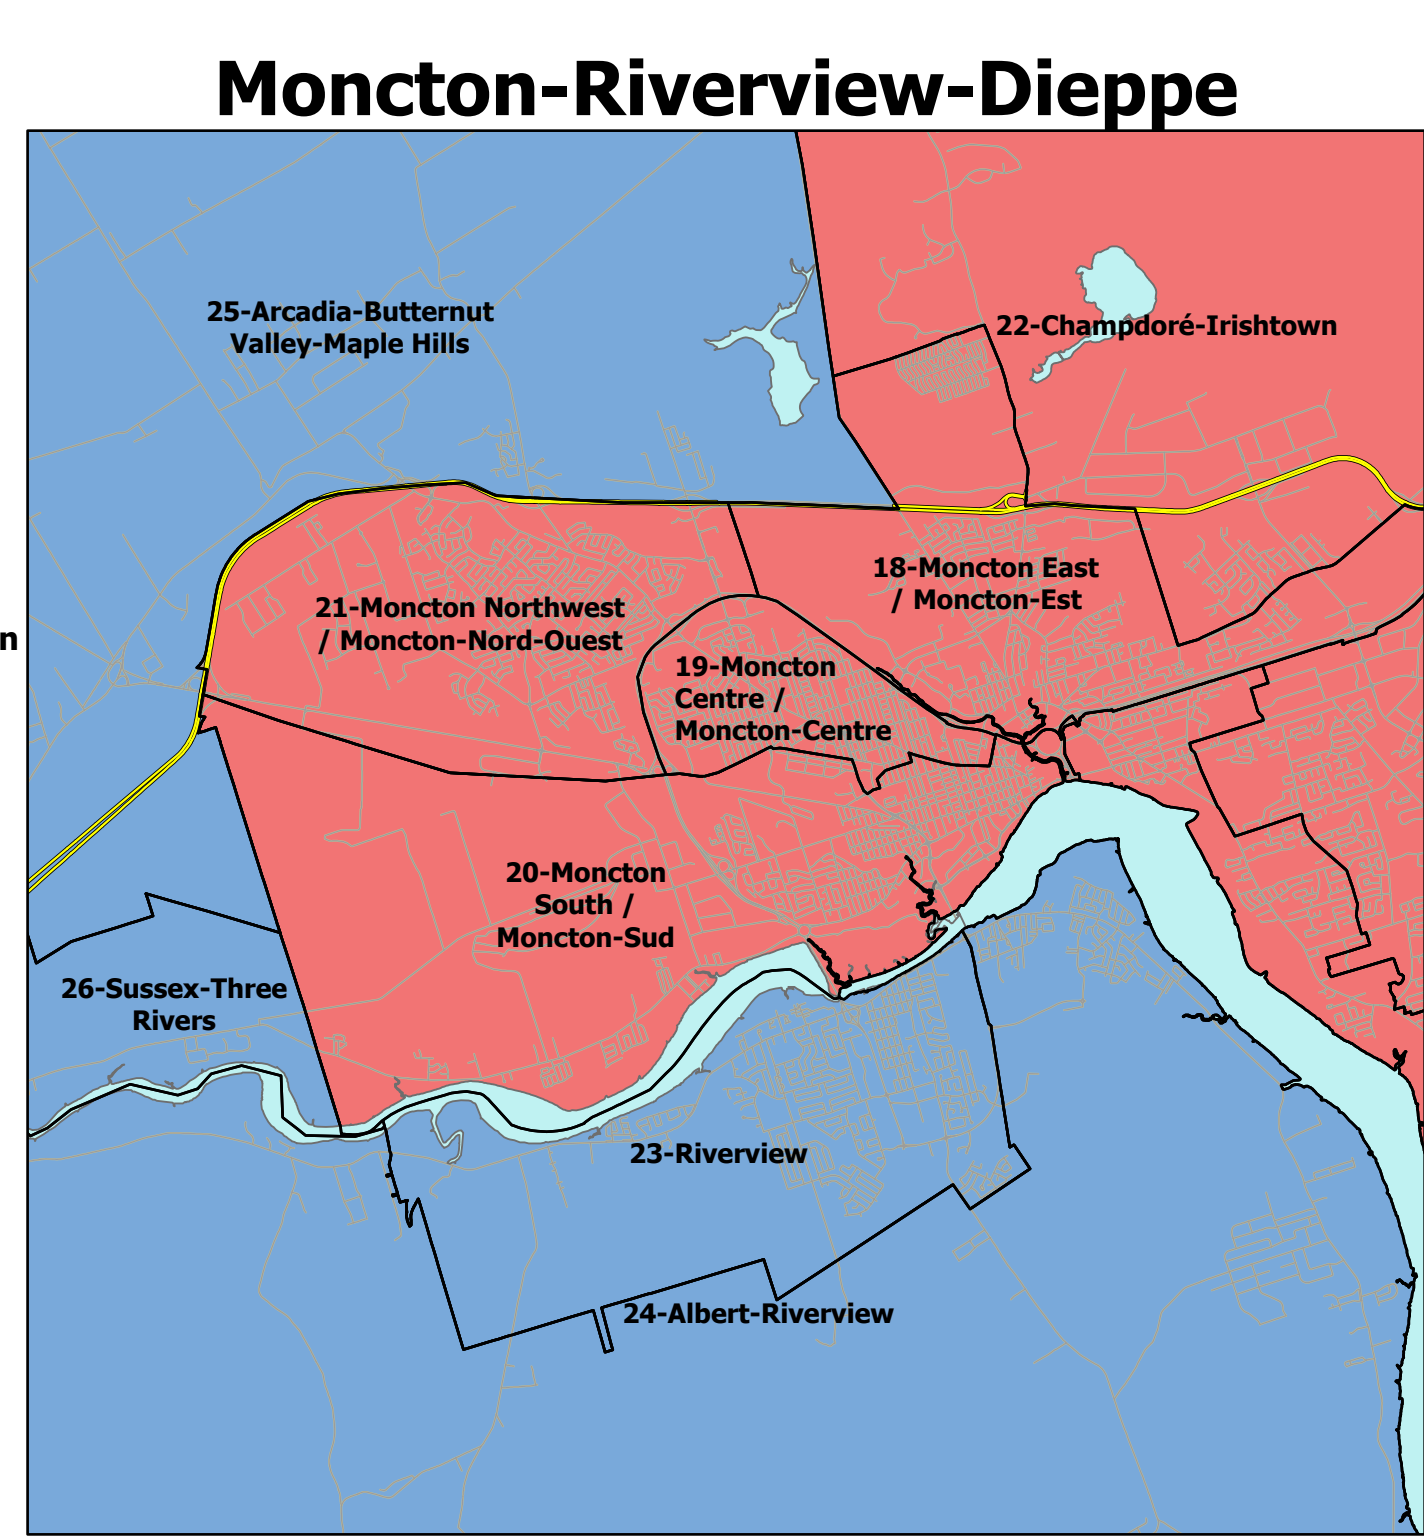

2024 ELECTORAL DISTRICTS OF NEW BRUNSWICK
CIRCONSCRIPTIONS ÉLECTORALES DU NOUVEAU-BRUNSWICK

Fredericton

- 39-Fredericton Lincoln / Fredericton-Lincoln
- 40-Fredericton South-Silverwood / Fredericton-Sud-Silverwood
- 41-Fredericton North / Fredericton-Nord
- 43-Hanwell-New Maryland

Moncton

- 18-Moncton East / Moncton-Est
- 19-Moncton Centre / Moncton-Centre
- 20-Moncton South / Moncton-Sud
- 21-Moncton Northwest / Moncton-Nord-Ouest
- 23-Riverview

Saint John

- 28-Quispamsis
- 29-Rothesay
- 30-Saint John East / Saint John-Est
- 31-Saint John Portland-Simonds
- 32-Saint John Harbour
- 33-Saint John West-Lancaster / Saint John-Ouest-Lancaster

ENB Elections NB / Élections N.-B.

Legend / Légende

Electoral District Boundaries / Limites des circonscriptions électorales

1:500,000

0 5 10 20 30 Km

Revised / Révisé: 2025/12/12

25-Arcadia-Butternut Valley-Maple Hills

Legend / Légende
Polling Division / Section de vote
Provincial Electoral District / Circonscription électorale provinciale

Scale / Échelle
1:115,000
0 2 3 6 9 12 Km

Legend / Légende
Polling Division / Section de vote
Provincial Electoral District / Circonscription électorale provinciale