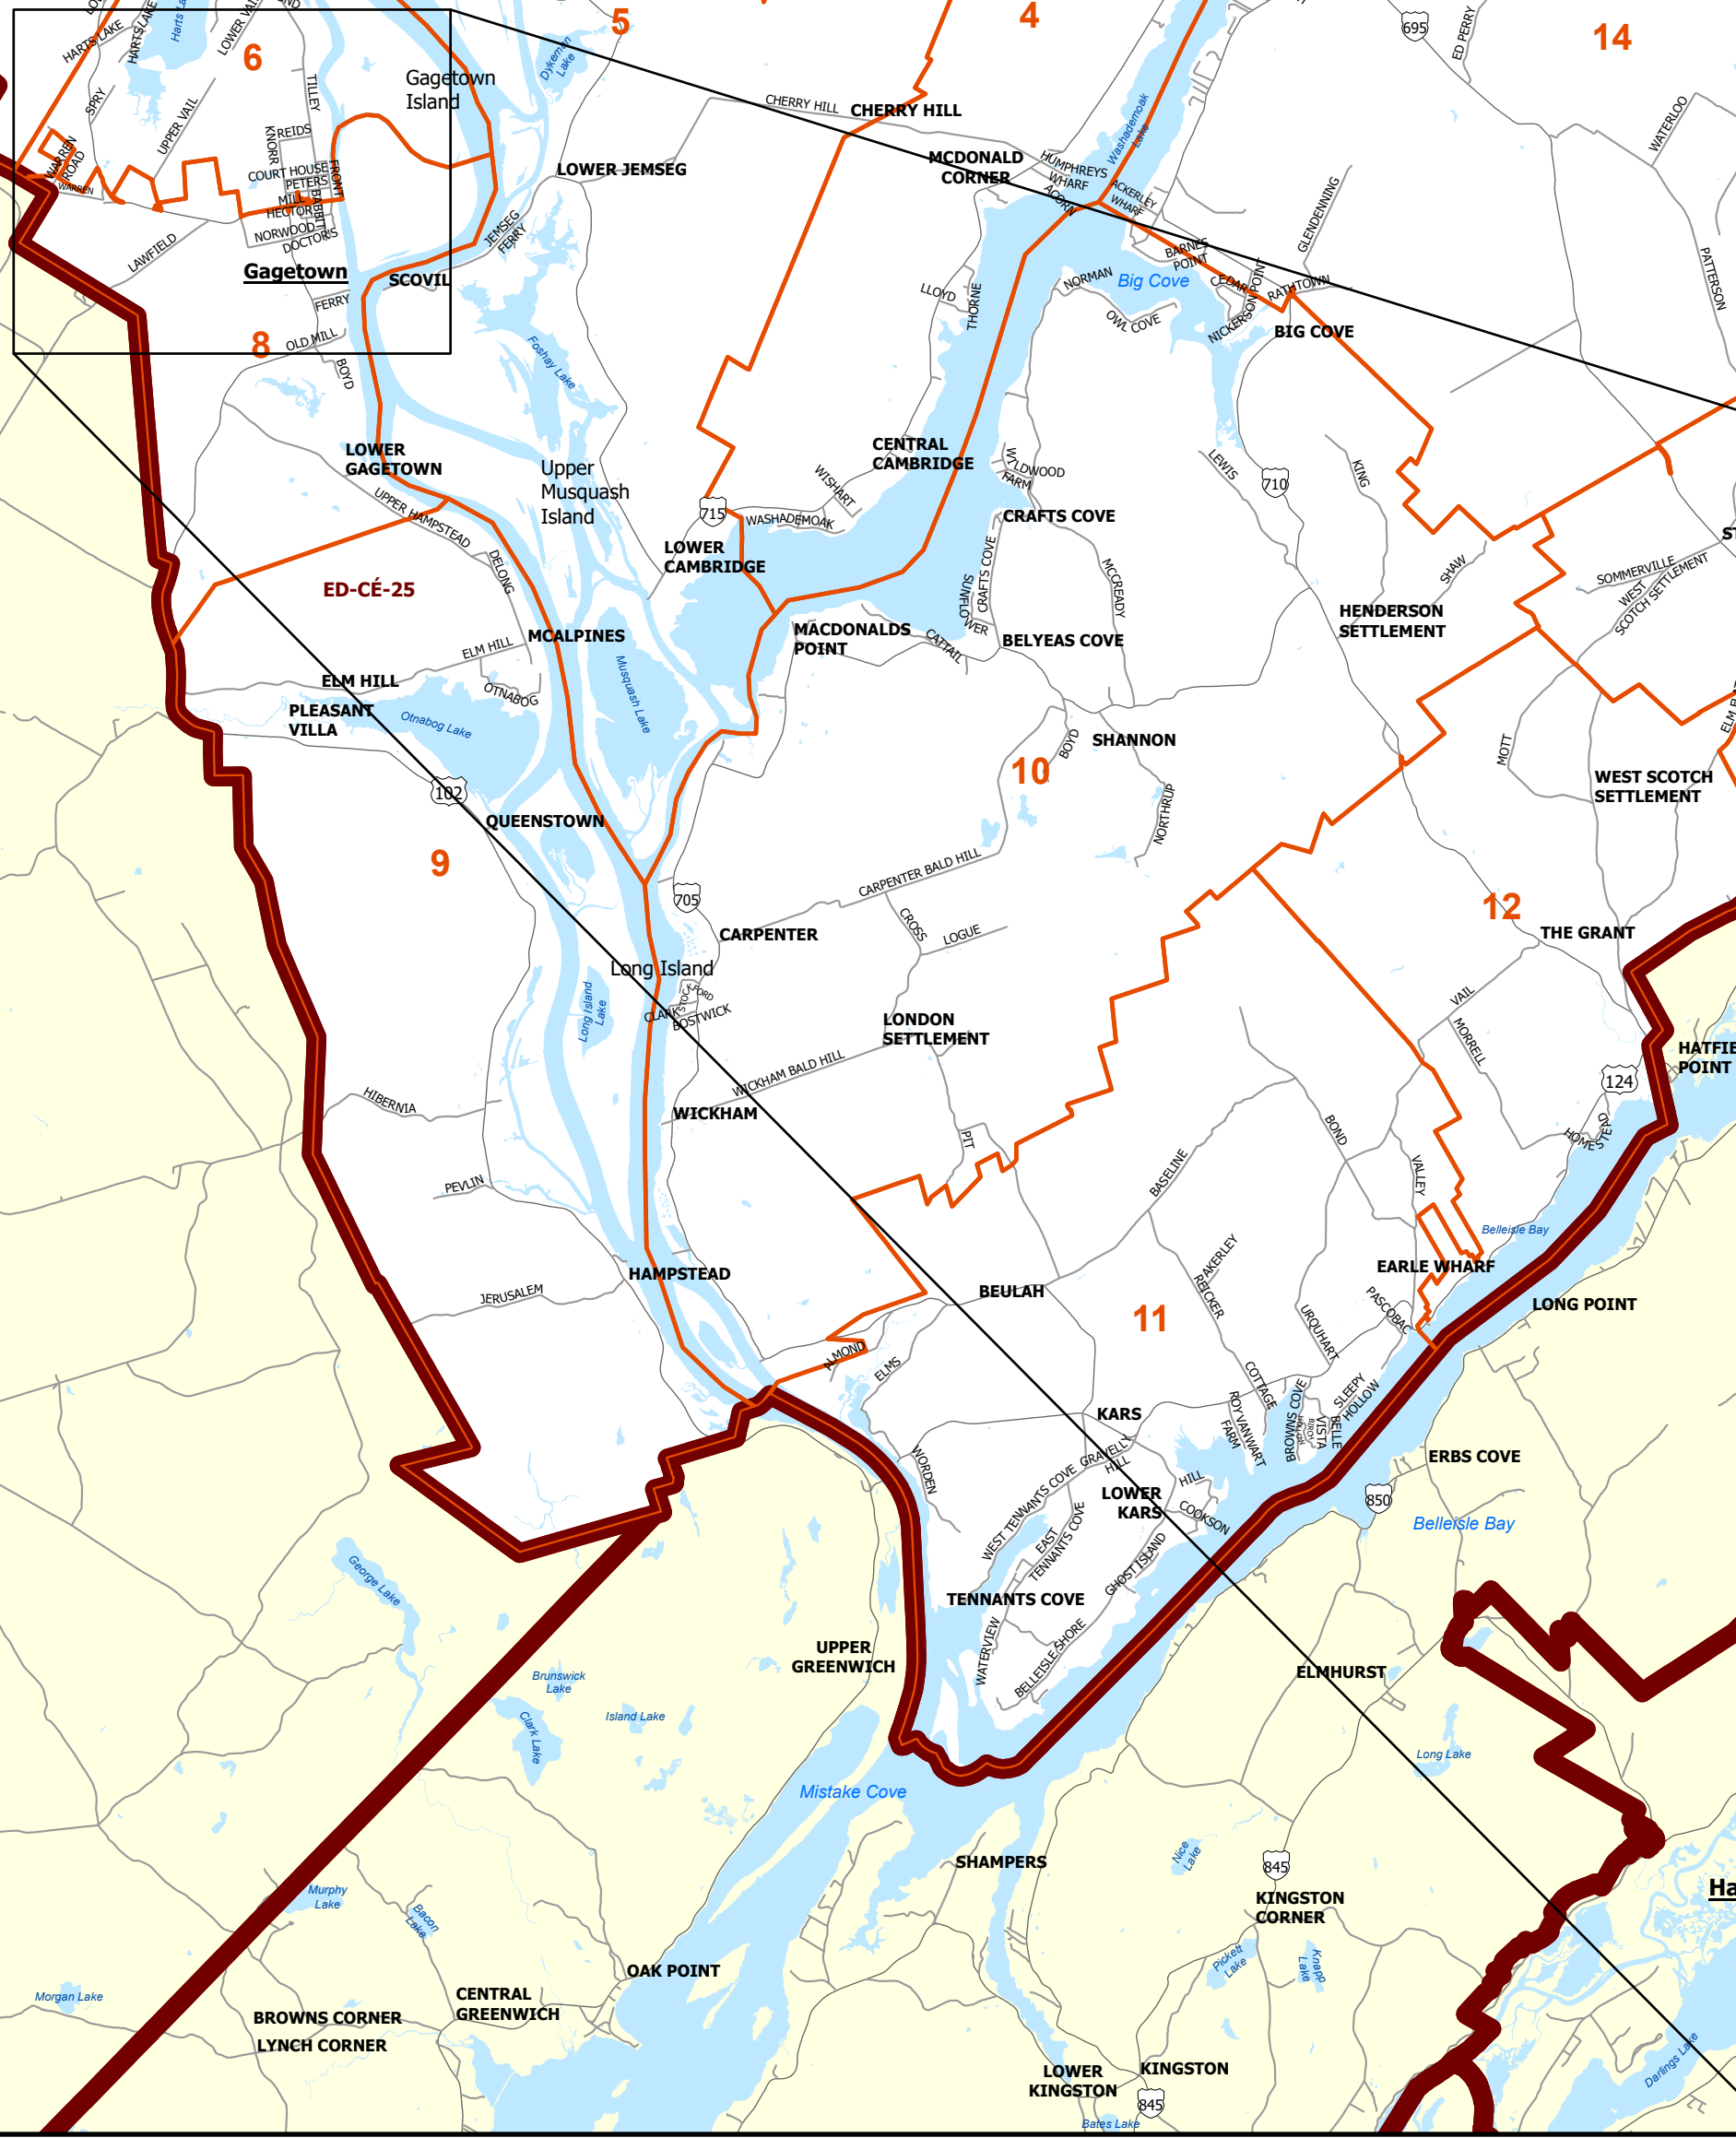

2024 ELECTORAL DISTRICTS OF NEW BRUNSWICK
CIRCONSCRIPTIONS ÉLECTORALES DU NOUVEAU-BRUNSWICK

Fredericton

- 39-Fredericton Lincoln / Fredericton-Lincoln
- 40-Fredericton South-Silverwood / Fredericton-Sud-Silverwood
- 41-Fredericton North / Fredericton-Nord
- 43-Hanwell-New Maryland

Moncton

- 18-Moncton East / Moncton-Est
- 19-Moncton Centre / Moncton-Centre
- 20-Moncton South / Moncton-Sud
- 21-Moncton Northwest / Moncton-Nord-Ouest
- 23-Riverview

Saint John

- 28-Quispamsis
- 29-Rothesay
- 30-Saint John East / Saint John-Est
- 31-Saint John Portland-Simonds
- 32-Saint John Harbour
- 33-Saint John West-Lancaster / Saint John-Ouest-Lancaster

ENB Elections NB / Élections N.-B.

Legend / Légende

Electoral District Boundaries / Limites des circonscriptions électorales

1:500,000

0 5 10 20 30 Km

Revised / Révisé: 2025/12/12

25-Arcadia-Butternut Valley-Maple Hills

Legend / Légende
Polling Division / Section de vote
Provincial Electoral District / Circonscription électorale provinciale

Scale / Échelle
1:115,000
0 2 3 6 9 12 Km

Legend / Légende
Polling Division / Section de vote
Provincial Electoral District / Circonscription électorale provinciale