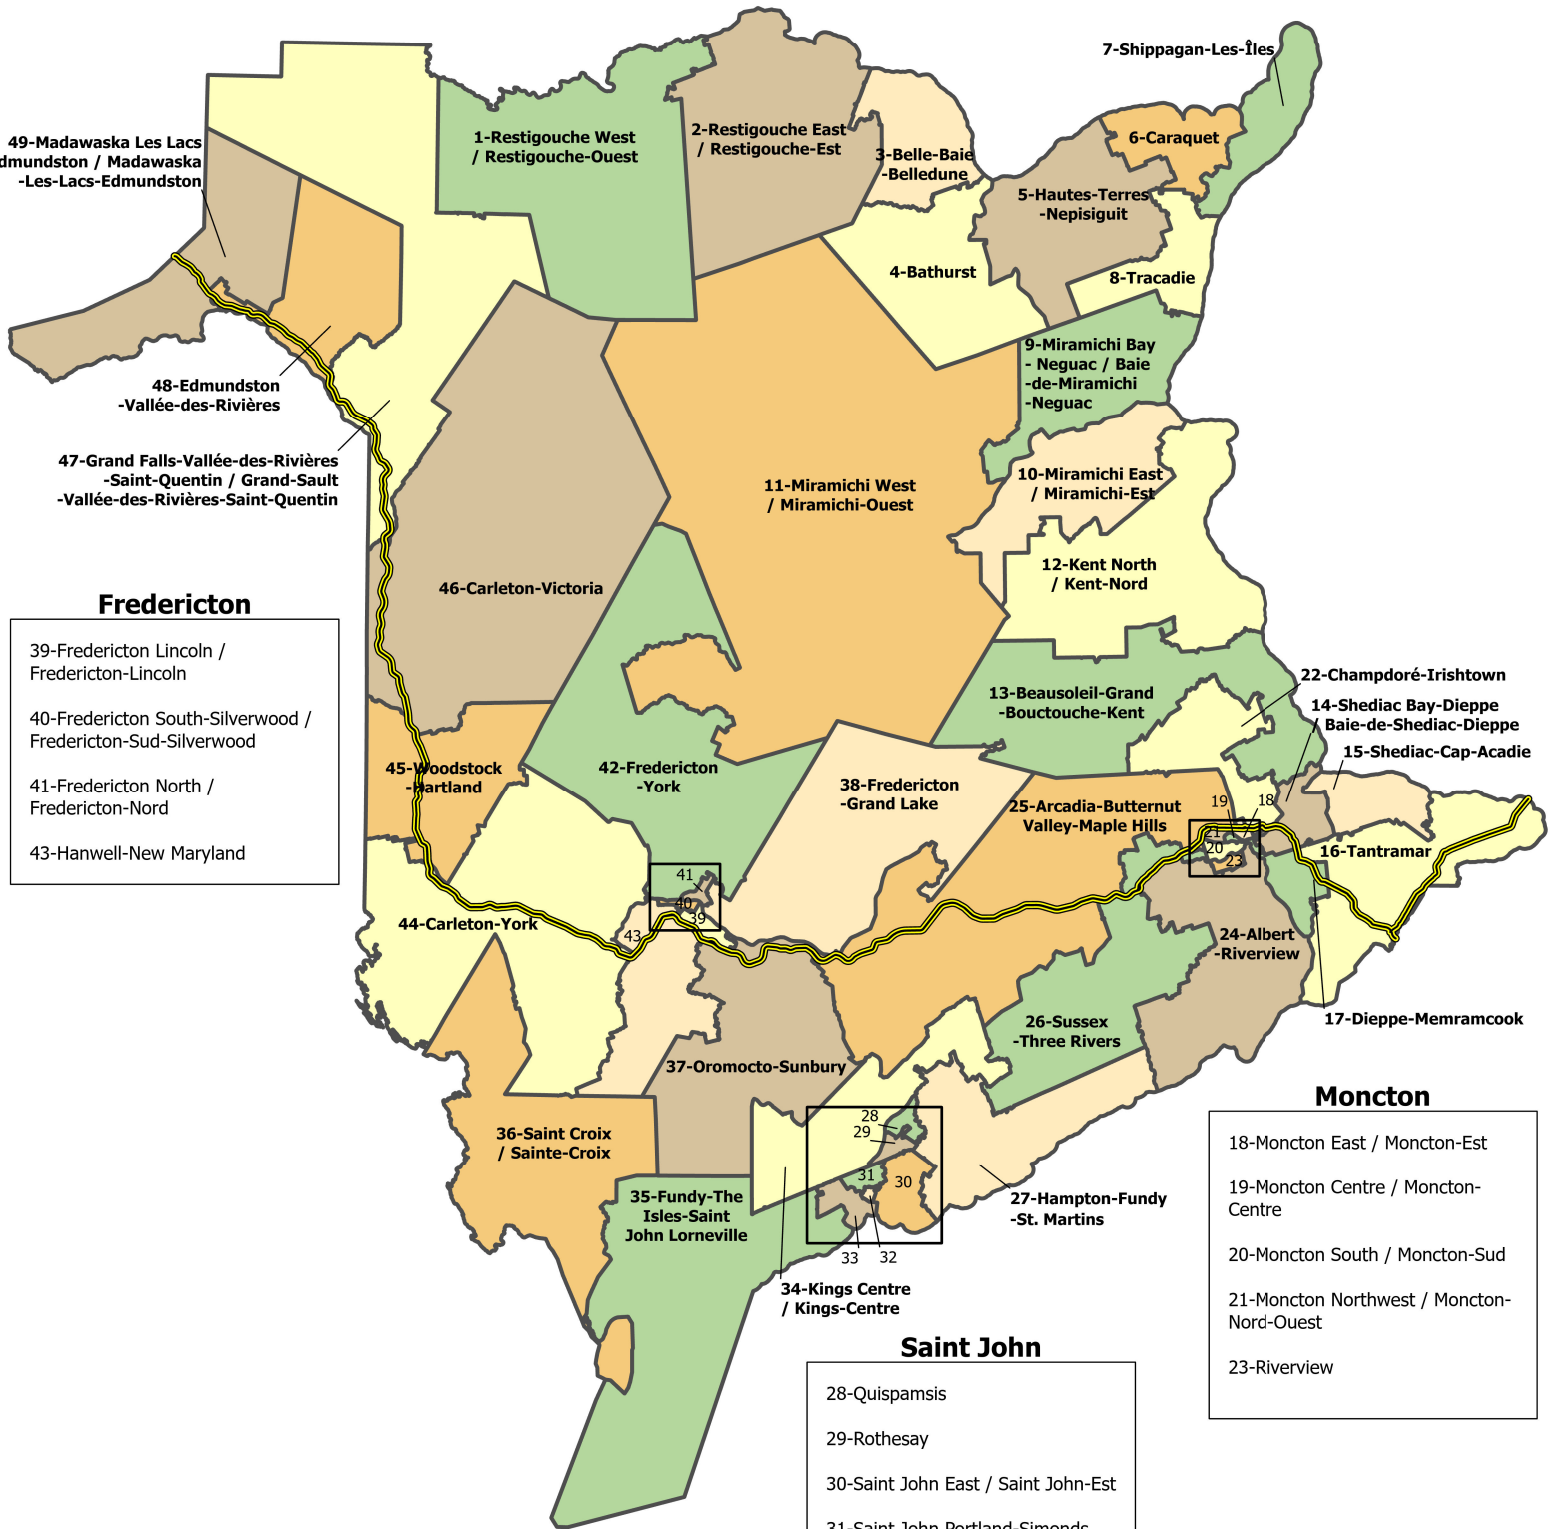

2024 ELECTORAL DISTRICTS OF NEW BRUNSWICK
CIRCONSCRIPTIONS ÉLECTORALES DU NOUVEAU-BRUNSWICK

Fredericton

- 39-Fredericton Lincoln / Fredericton-Lincoln
- 40-Fredericton South-Silverwood / Fredericton-Sud-Silverwood
- 41-Fredericton North / Fredericton-Nord
- 43-Hanwell-New Maryland

Moncton

- 18-Moncton East / Moncton-Est
- 19-Moncton Centre / Moncton-Centre
- 20-Moncton South / Moncton-Sud
- 21-Moncton Northwest / Moncton-Nord-Ouest
- 23-Riverview

Saint John

- 28-Quispamsis
- 29-Rothesay
- 30-Saint John East / Saint John-Est
- 31-Saint John Portland-Simonds
- 32-Saint John Harbour
- 33-Saint John West-Lancaster / Saint John-Ouest-Lancaster

Legend / Légende
Polling Division / Section de vote
Provincial Electoral District / Circonscription électorale provinciale

Scale / Échelle
1:115,000
0 2 3 6 9 12 Km

Legend / Légende
Polling Division / Section de vote
Provincial Electoral District / Circonscription électorale provinciale

N
Scale / Échelle
1:55,000
0 1 2 3 4 5 6 Km