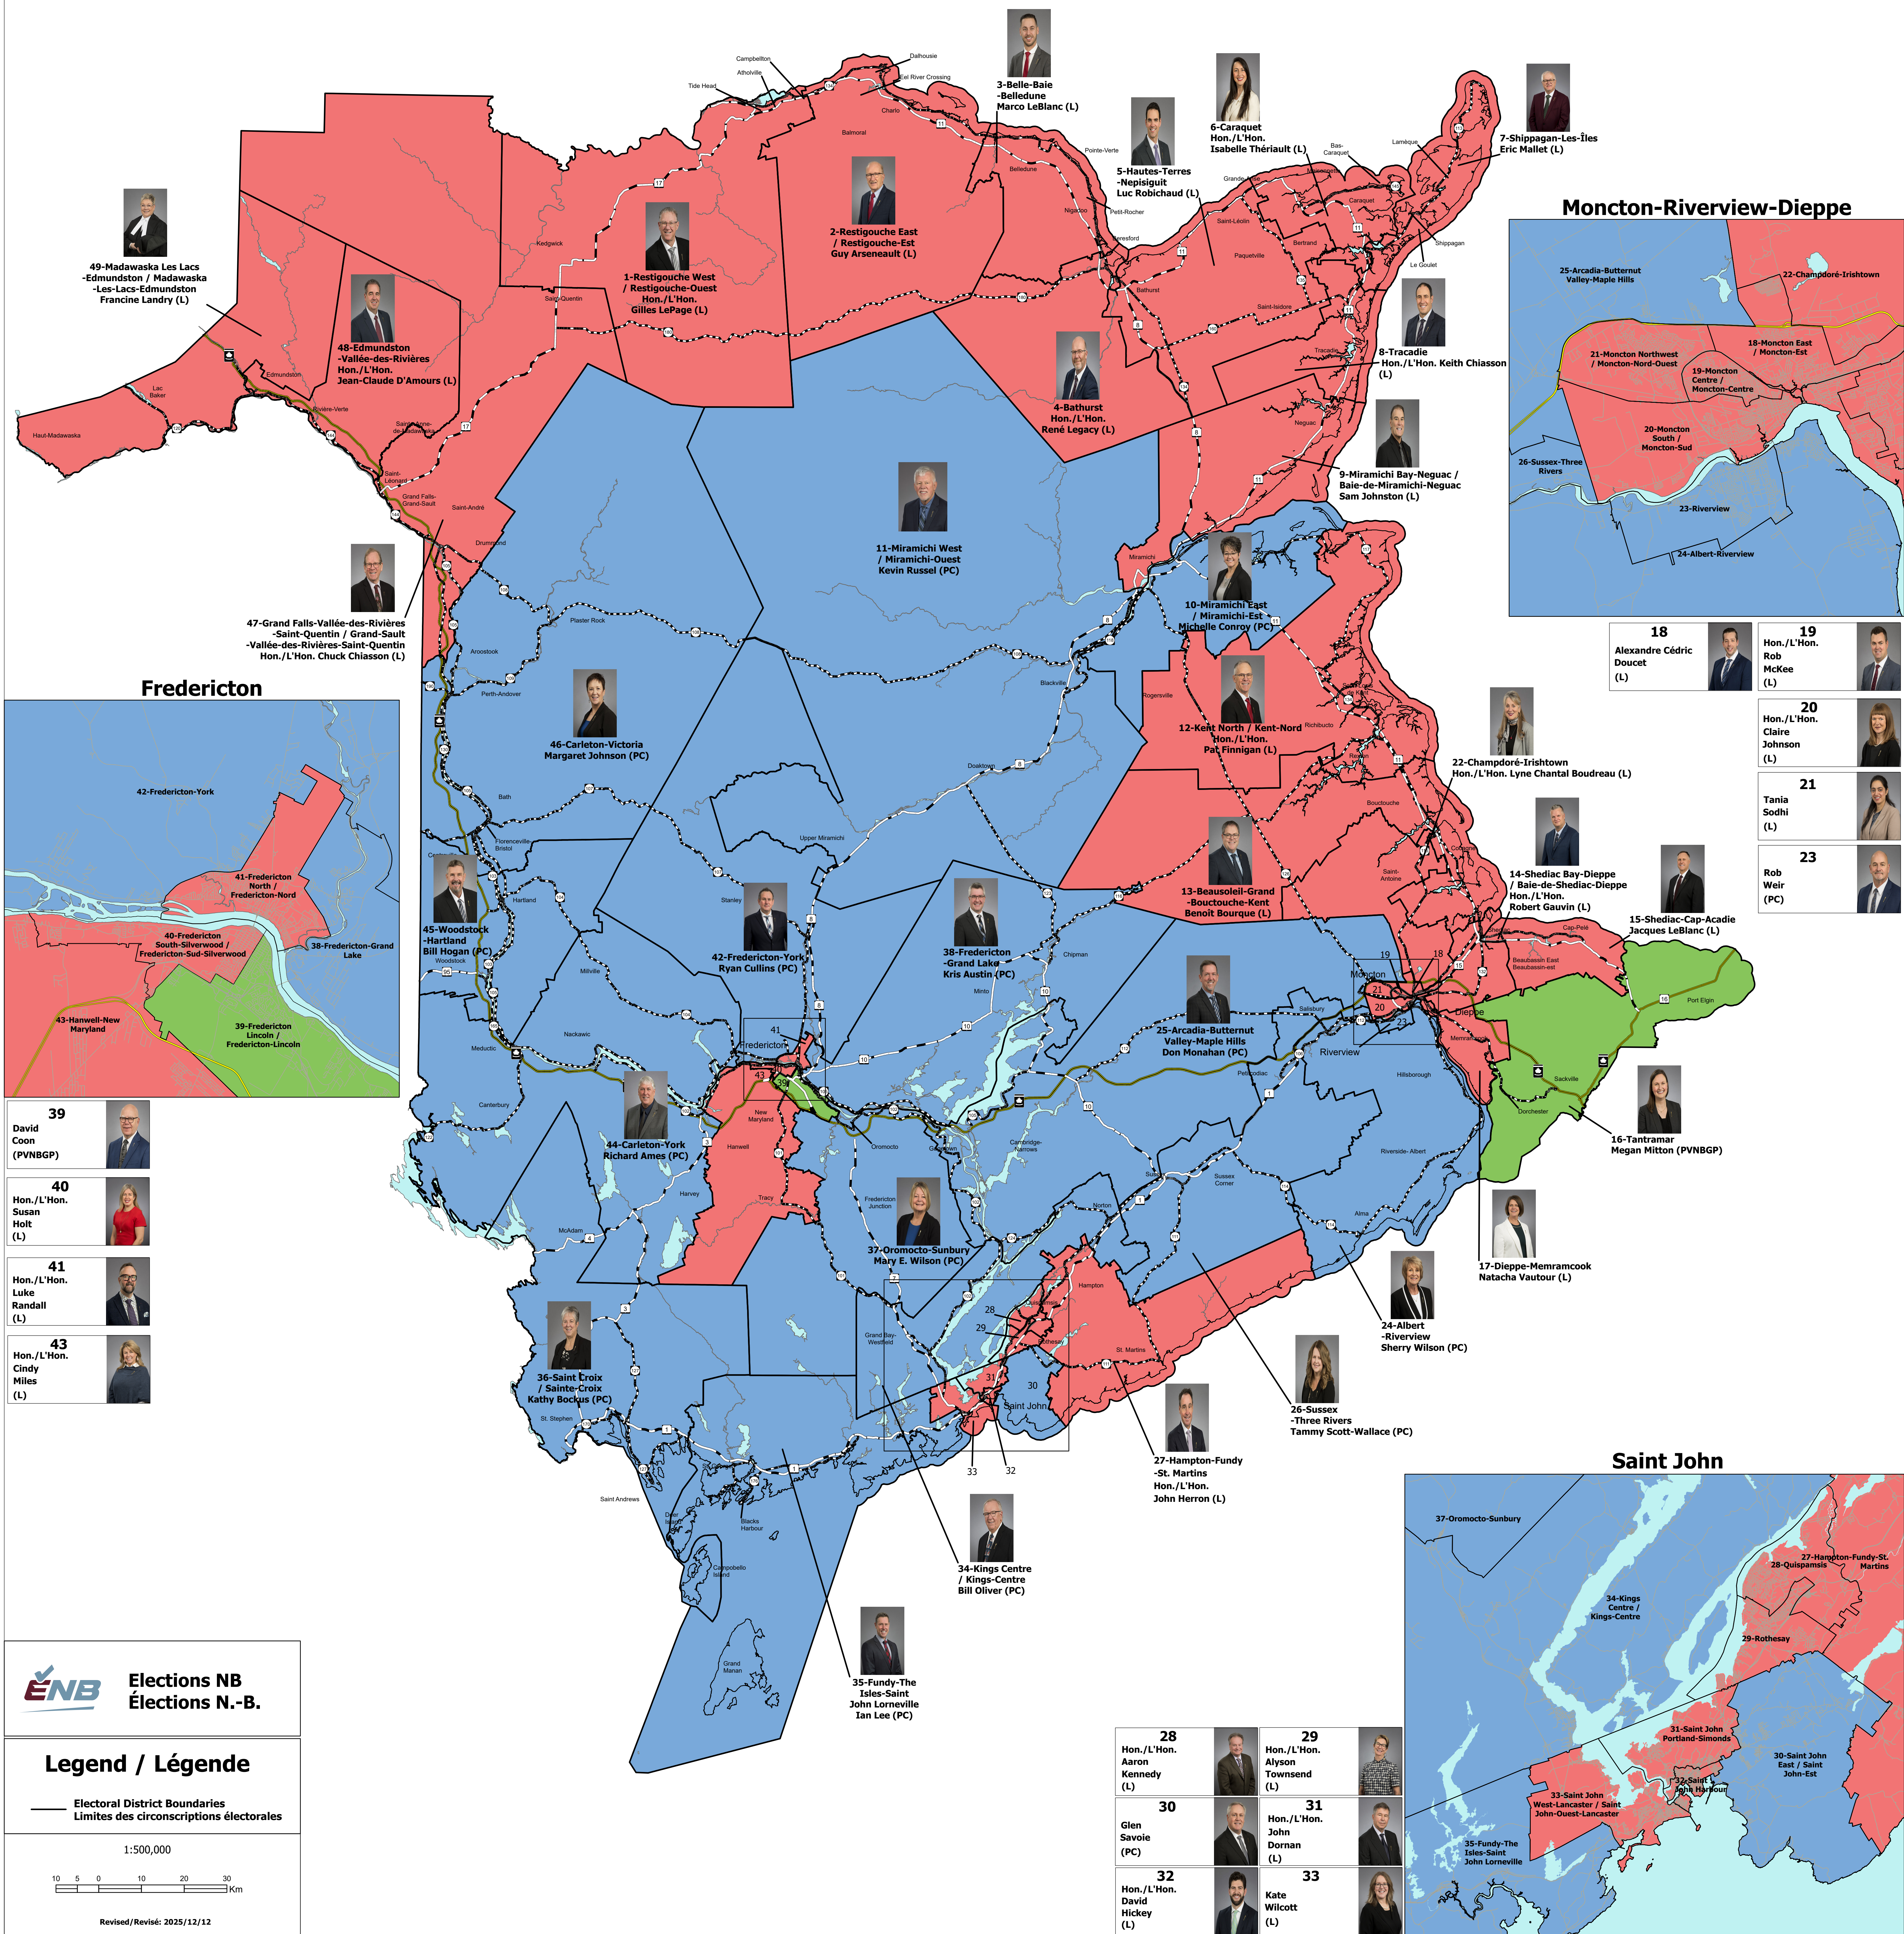

Members of the 61st Legislative Assembly of New Brunswick Parlementaires de la 61e Assemblée législative du Nouveau-Brunswick

ENB Elections NB / Élections N.-B.

Legend / Légende

Electoral District Boundaries / Limites des circonscriptions électorales

1:500,000

0 5 10 20 30 Km

Revised / Révisé: 2025/12/12