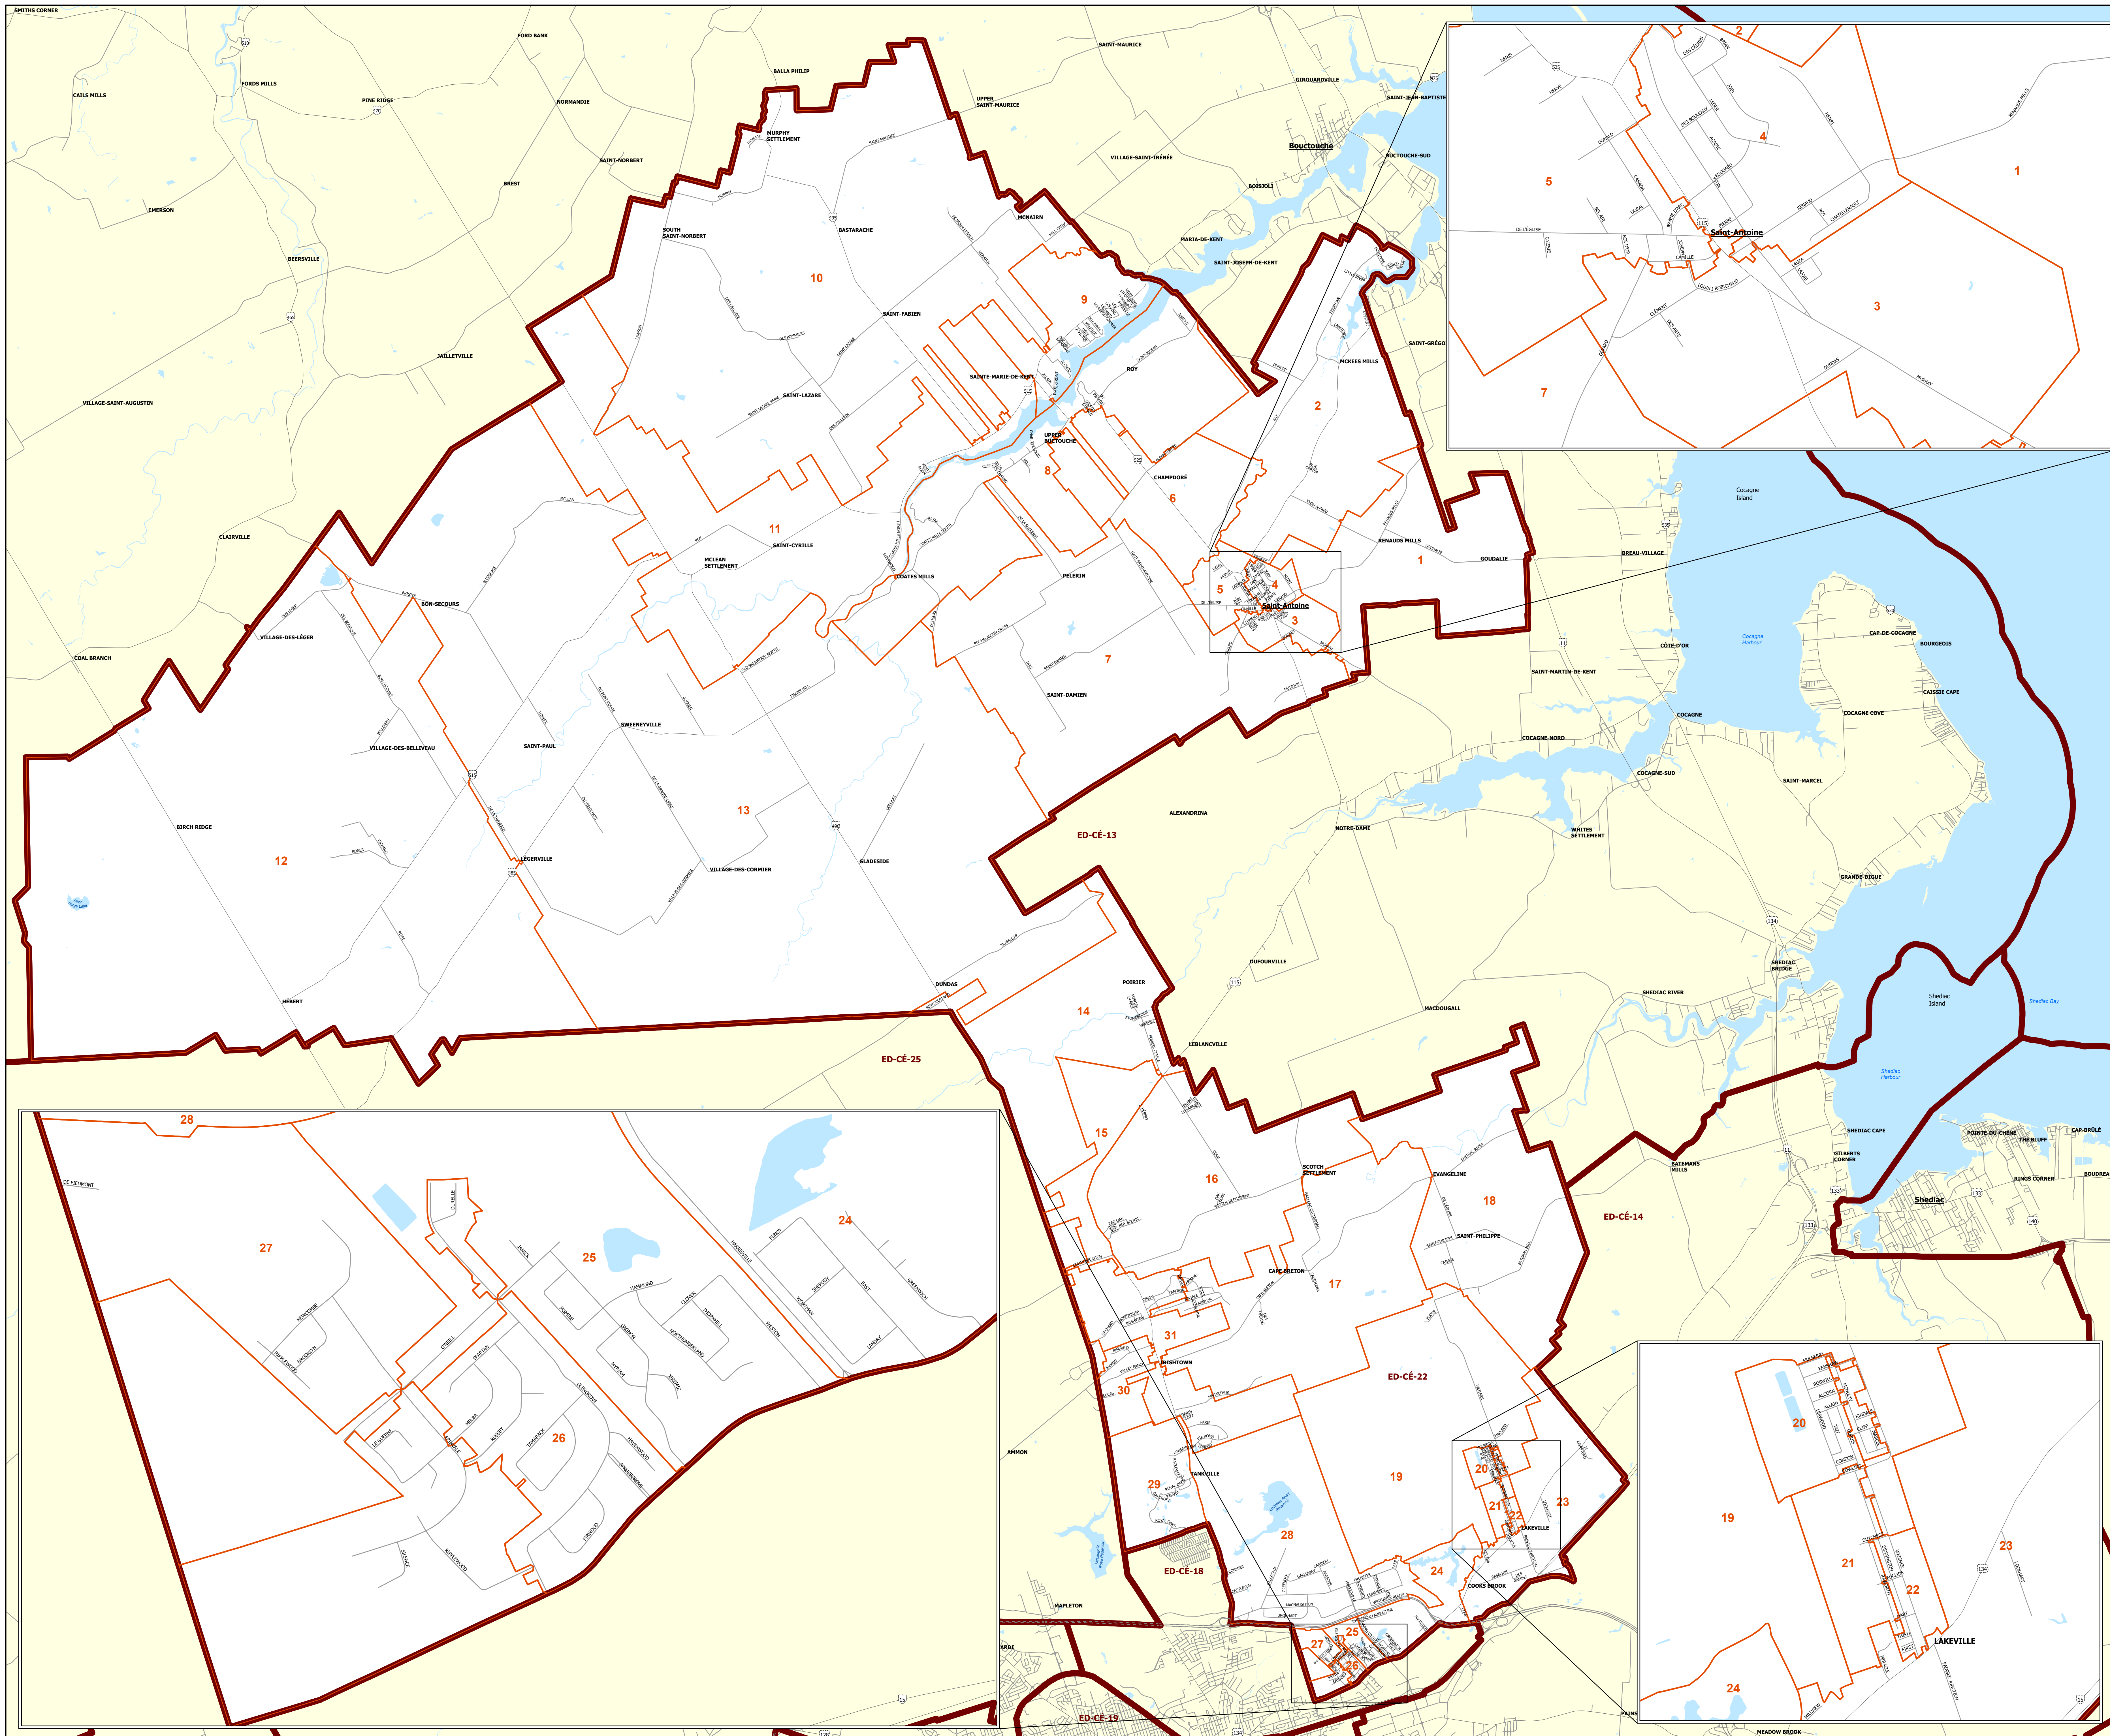

2024 ELECTORAL DISTRICTS OF NEW BRUNSWICK
CIRCONSCRIPTIONS ÉLECTORALES DU NOUVEAU-BRUNSWICK

Fredericton

- 39-Fredericton Lincoln / Fredericton-Lincoln
- 40-Fredericton South-Silverwood / Fredericton-Sud-Silverwood
- 41-Fredericton North / Fredericton-Nord
- 43-Hanwell-New Maryland

Moncton

- 18-Moncton East / Moncton-Est
- 19-Moncton Centre / Moncton-Centre
- 20-Moncton South / Moncton-Sud
- 21-Moncton Northwest / Moncton-Nord-Ouest
- 23-Riverview

Saint John

- 28-Quispamsis
- 29-Rothesay
- 30-Saint John East / Saint John-Est
- 31-Saint John Portland-Simonds
- 32-Saint John Harbour
- 33-Saint John West-Lancaster / Saint John-Ouest-Lancaster

ENB Elections NB / Élections N.-B.

Legend / Légende

Electoral District Boundaries / Limites des circonscriptions électorales

1:500,000

0 5 10 20 30 Km

Revised / Révisé: 2025/12/12

25-Arcadia-Butternut Valley-Maple Hills

Legend / Légende
Polling Division / Section de vote
Provincial Electoral District / Circonscription électorale provinciale

Scale / Échelle
1:115,000
0 2 3 6 9 12 Km

Legend / Légende
Polling Division / Section de vote
Provincial Electoral District / Circonscription électorale provinciale