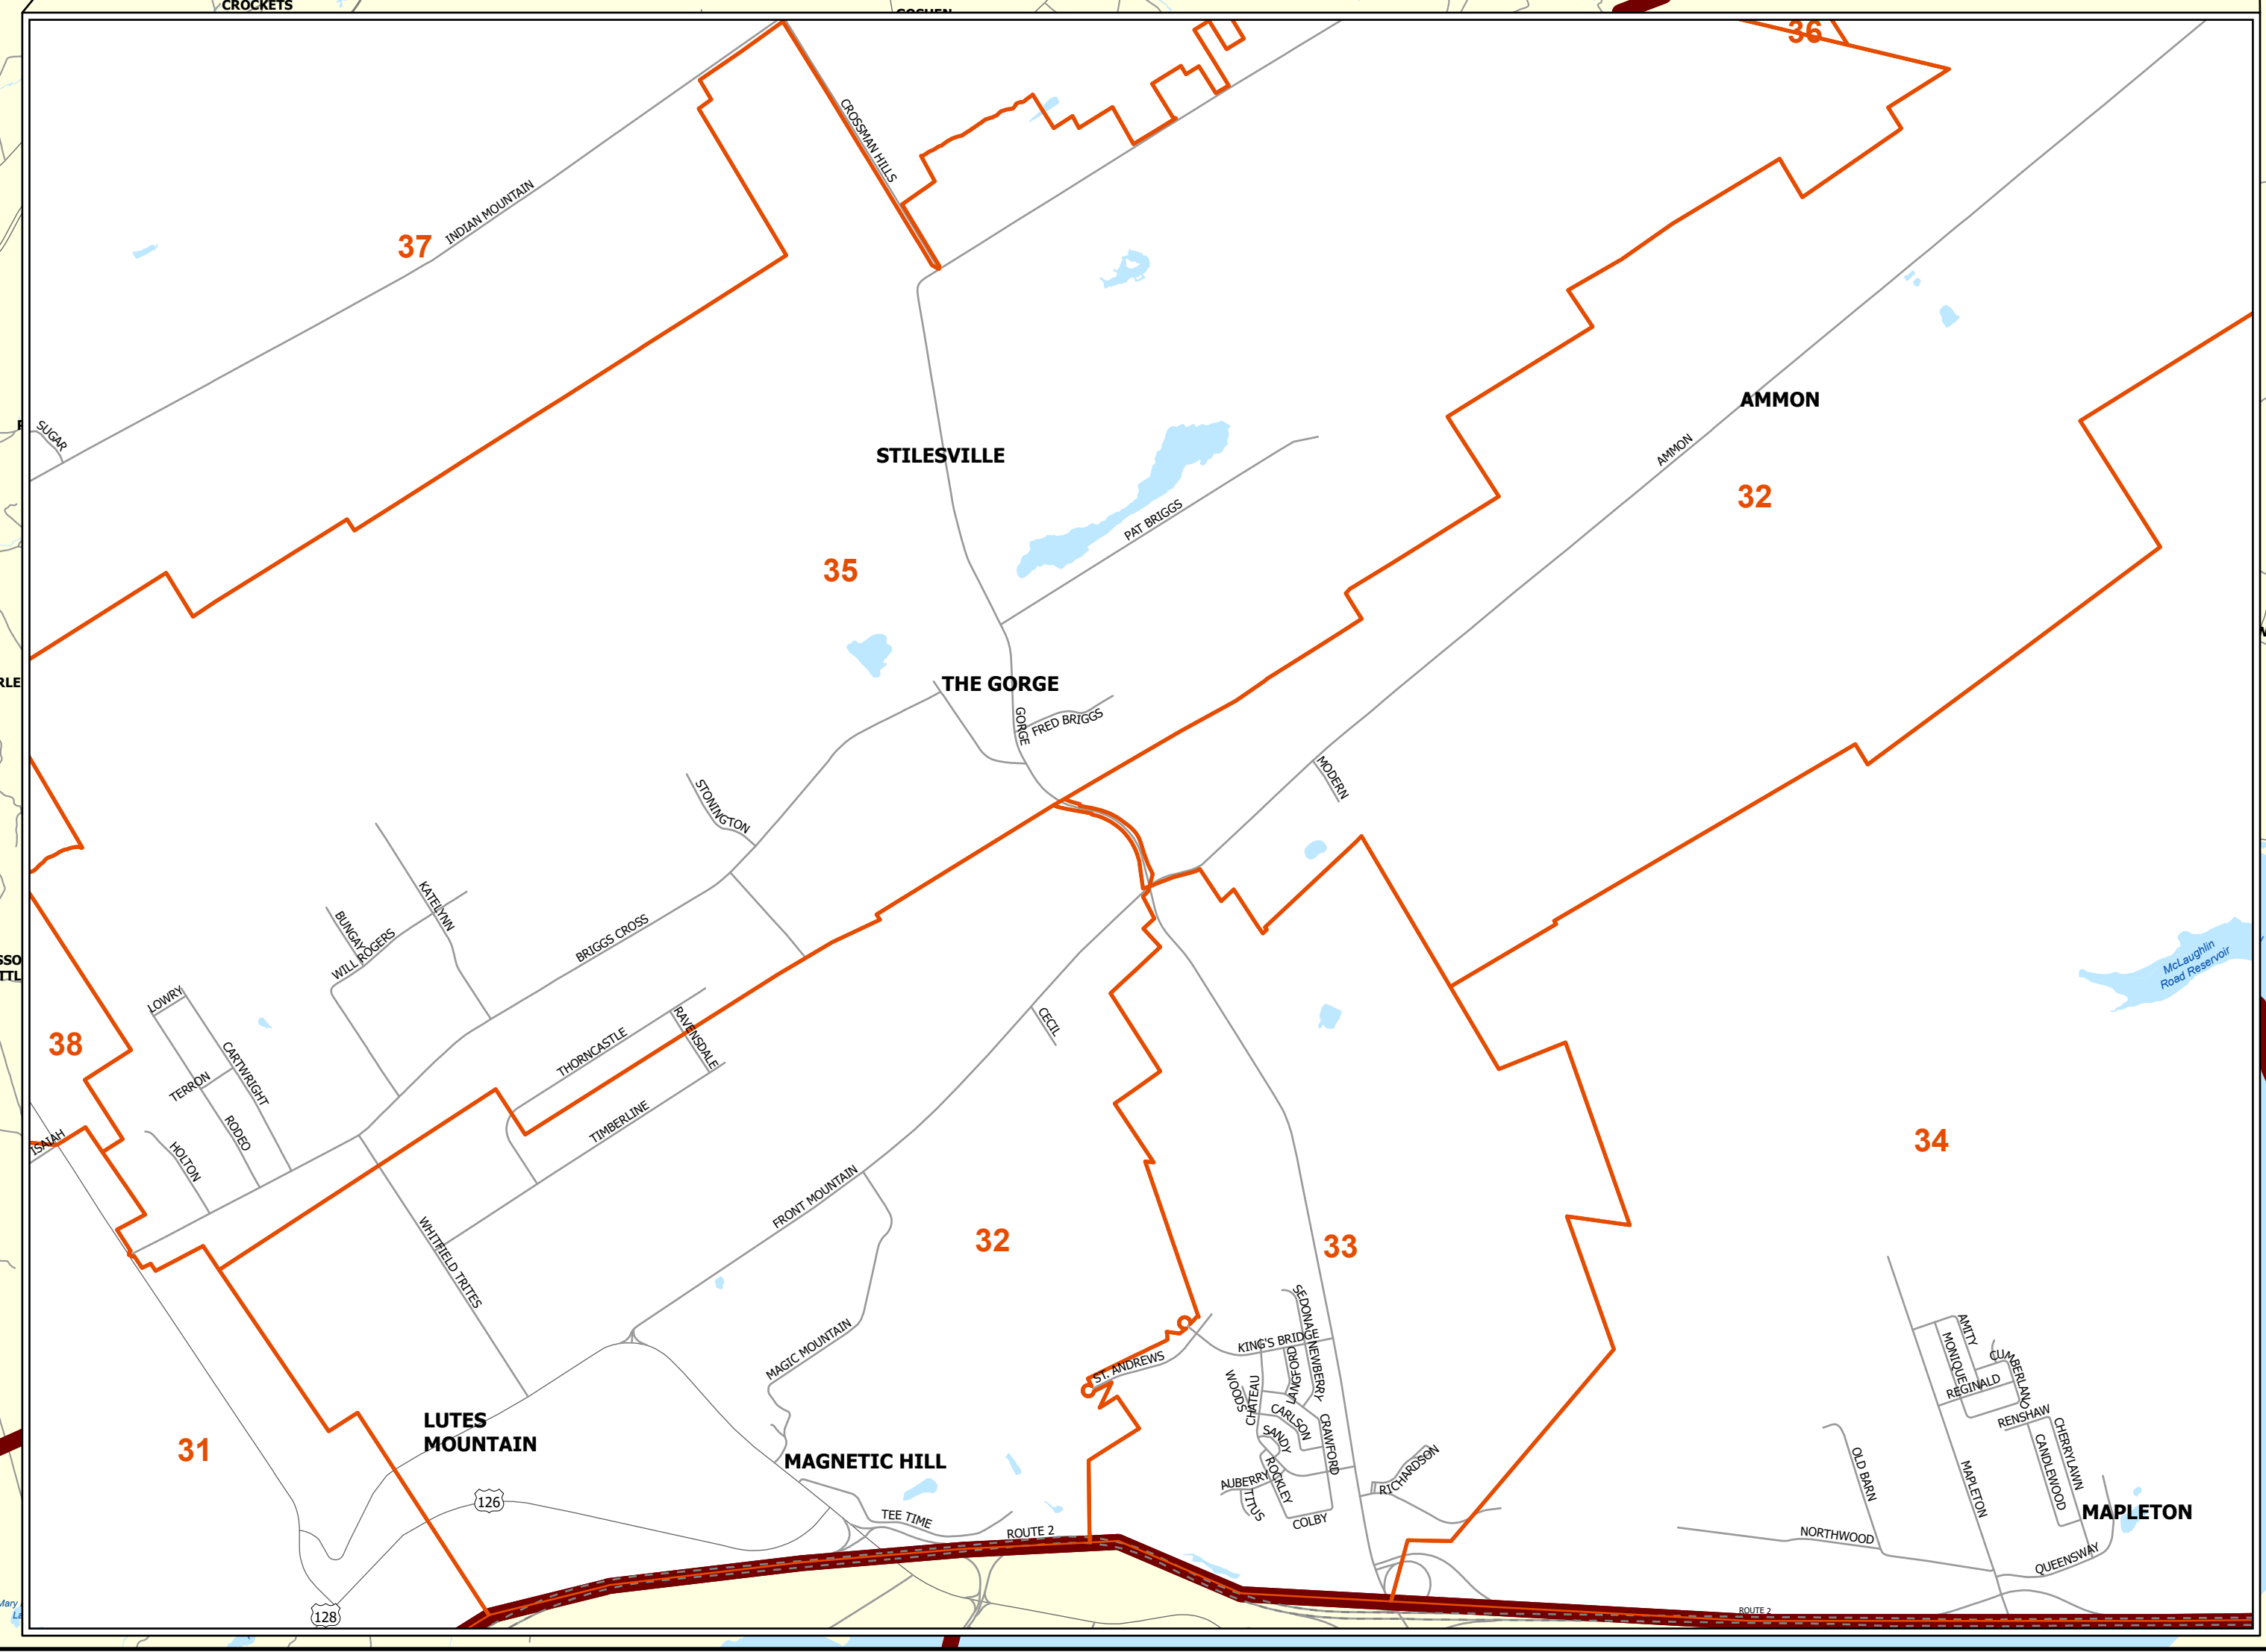

Moncton

- 18-Moncton East / Moncton-Est
- 19-Moncton Centre / Moncton-Centre
- 20-Moncton South / Moncton-Sud
- 21-Moncton Northwest / Moncton-Nord-Ouest
- 23-Riverview

Saint John

- 28-Quispamsis
- 29-Rothesay
- 30-Saint John East / Saint John-Est
- 31-Saint John Portland-Simonds
- 32-Saint John Harbour
- 33-Saint John West-Lancaster / Saint John-Ouest-Lancaster

ENB Elections NB / Élections N.-B.

Legend / Légende

Electoral District Boundaries / Limites des circonscriptions électorales

1:500,000

0 5 10 20 30 Km

Revised / Révisé: 2025/12/12

25-Arcadia-Butternut Valley-Maple Hills

Legend / Légende
Polling Division / Section de vote
Provincial Electoral District / Circonscription électorale provinciale

Scale / Échelle
1:115,000
0 2 3 6 9 12 Km

Legend / Légende
Polling Division / Section de vote
Provincial Electoral District / Circonscription électorale provinciale