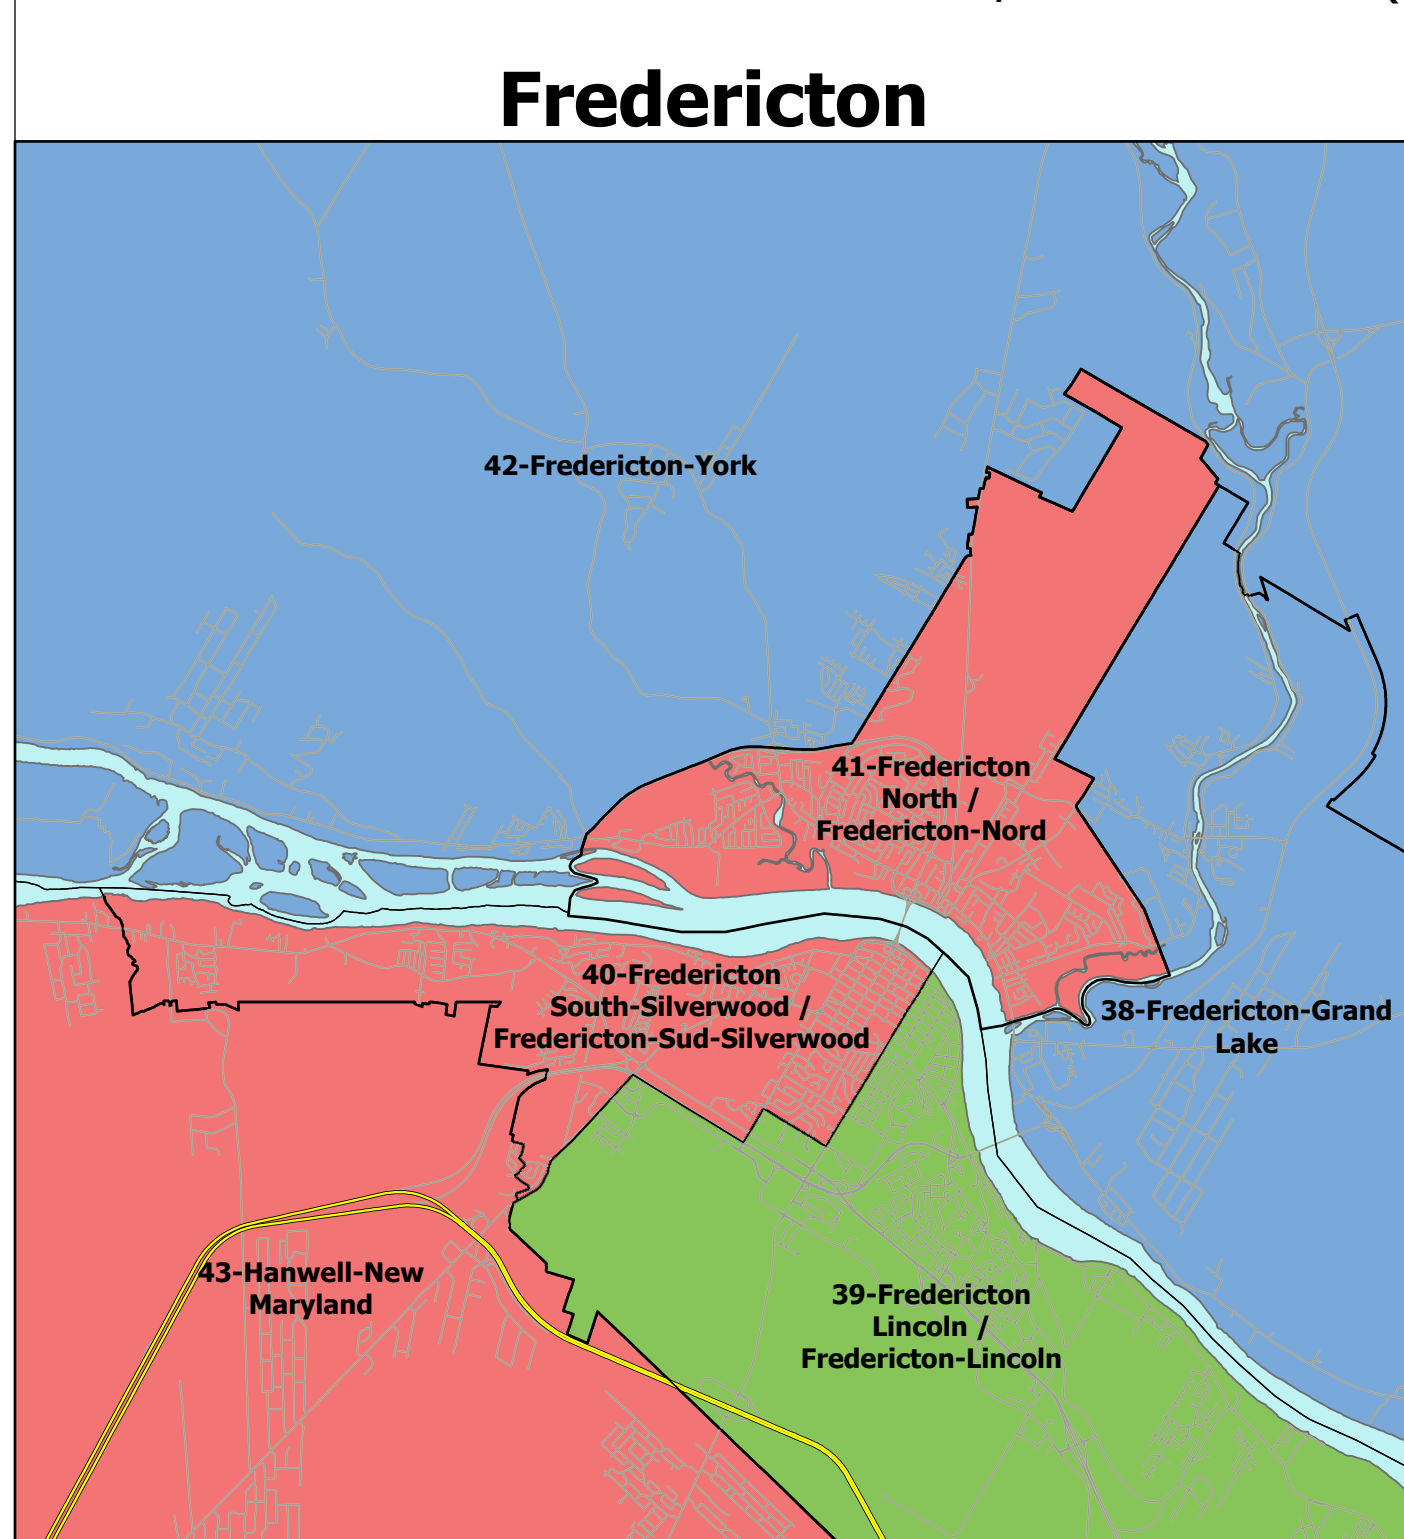

ENB Elections NB / Élections N.-B.

Legend / Légende

Electoral District Boundaries / Limites des circonscriptions électorales

1:500,000

0 5 10 20 30 Km

Revised / Révisé: 2025/12/12

25-Arcadia-Butternut Valley-Maple Hills

Legend / Légende
Polling Division / Section de vote
Provincial Electoral District / Circonscription électorale provinciale

Scale / Échelle
1:115,000
0 2 3 6 9 12 Km

Legend / Légende
Polling Division / Section de vote
Provincial Electoral District / Circonscription électorale provinciale